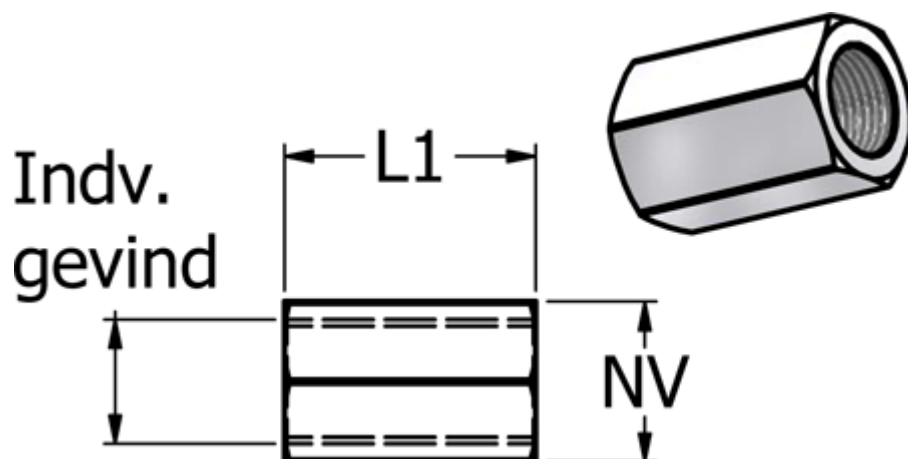

Varenummer: 58625222ES
Beskrivelse: Rustfast muffe 252.22-ES, G 1/4"

Mål

Indvendigt gevind = G 1/4"

L1 = 26

NV = 17